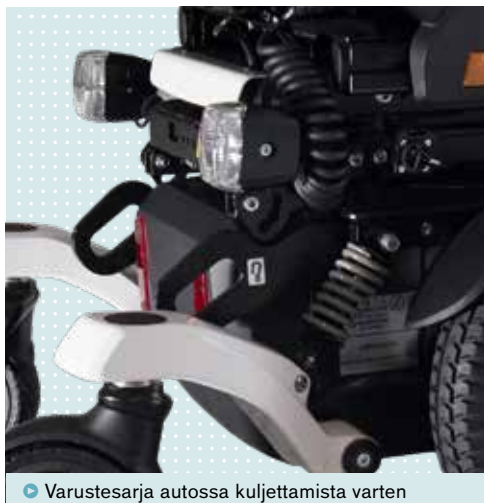

Lisävarusteet ja tarvikkeet

Juvo-pyörätuoliin on saatavilla useita eri lisävarusteita ja tarvikkeita, jotka esittelemme seuraavassa.

• Magneettikiinnitteinen LED-valo tiellä ajoa varten

• 350 mm hissi

• 12-/24-V-liitin (1), USB-liitäntä (2)

• Mekaaninen etupyörän suuntalukitus

• Juomapulloteline

• Vyöt/remmit

Värit

RAL-värit (pulveripinnoitus)

Valkoinen RAL 9016

Kermanvalkea RAL 9001

Keltainen RAL 1023

TEN°-ohjauslaitteen kotelo

Ensimmäistä kertaa TEN°-ohjauslaitteen laadukas alumiinikotelo on tilattavissa myös pyörätuolin värisenä. Pyörätuoli ja TEN°-ohjauslaite on mahdollista toteuttaa myös erivärisinä.