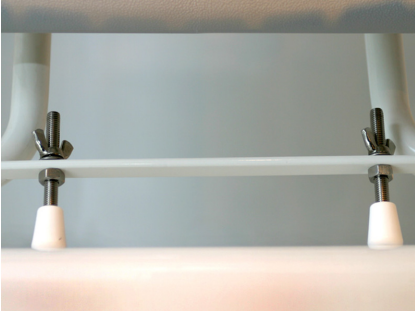

Kiinnitysosat Snurren ammeistuimen kiinnitykseen

Kiinnitysosat Snurren ammeistuimen kiinnitykseen 142230

Kiinnitysosat 4 kpl Snurren-ammeistuimeen

Paino (kg)

0,10