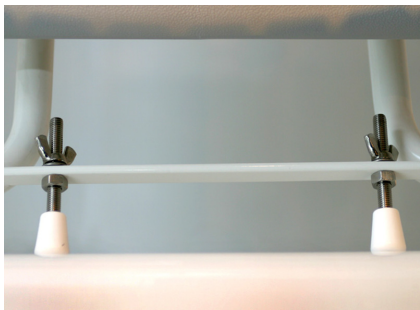

Kiinnitysosat Snurren ammeistuimen kiinnitykseen

Kiinnitysosat Snurren ammeistuimen kiinnitykseen 142230

Kiinnitysosat 4 kpl Snurren-ammeistuimeen

Paino (kg)

0,10