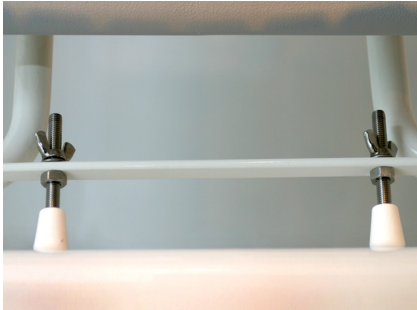

Kiinnitysosat Snurren ammeistuimen kiinnitykseen

Kiinnitysosat Snurren ammeistuimen kiinnitykseen 142230

Kiinnitysosat 4 kpl Snurren-ammeistuimeen

Paino (kg)

0,10