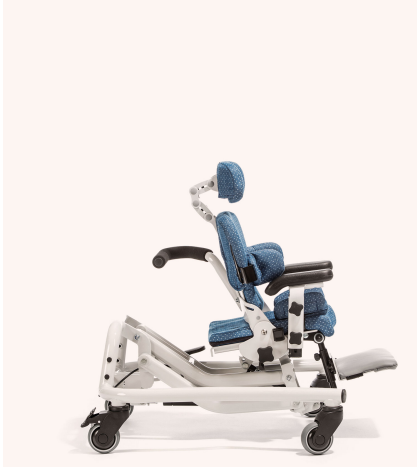

Terapiatuoli Madita-Fun Mini

Terapiatuoli Madita-Fun Mini

M3100000

Madita-Fun Mini -terapiatuoli on suunniteltu pienille lapsille, jotka eivät pysty seisomaan tai istumaan omin avuin, mutta joiden ei tarvitse käyttää istuinta jatkuvasti. Madita-Fun Mini tuolissa on samat ominaisuudet kuten Fun-tuolissakin, kaikki vain pienemmässä koossa. Runko ja erilliskomponentit on valmistettu pulverimaalattusta alumiinista ja ruostumattomasta teräksestä. Päälliset ovat 100% polyesteriä, ja pestävissä koneessa 40°C. Perusmalli sisältää käsinojat, yhtenäisen jalkalaudan, työntökahvat ja perus istuin- ja selkätyynyn päällisineen. Saatavilla paljon erilaisia istuma-asentoa ja päivittäisiä toimintoja tukevia lisävarusteluratkaisuja, mm. päätukia, vartalo- ja lantiotukia, liivi ja vyöratkaisuja sekä istuinlevy, jossa etuosan loitonuskulma säädettävissä noin 30° / puoli ja jalkalevyssä 10 cm:n lisäleveys. Ominaisuuksia • Istuinkorkeuden säätö kaasujousen avulla (800N)

- 4 pyörää (75 mm), joista 2 takapyörää lukittavia
- Säätömahdollisuudet: Istuinkulma (kaasujousella 250N), selkänöjan kulma, istuinsyvyys ja -leveys, käsinojien kulma-, korkeus- ja leveyssäätö, selkänöjan korkeus, polvikulma ja jalkalaudan korkeus. Esittelyvideo: Madita-Fun Mini Kysy lisää oman alueesi myyntiasiantuntijalta varusteluratkaisuksista!

Voidaan desinfioida sumuttamalla tai pyyhkimällä 70 prosenttisella alkoholilla (etanoli).

Tekniset ominaisuudet

Madita-Fun Mini

Istuinsyvyys	12-19 cm
Istuinleveys	14-22 cm
Selkäosan korkeus, matala	28-33 cm
Selkäosan korkeus, korkea	30-35 cm
Istuinkorkeus	25-62 cm
Kokonaisleveys	52 cm
Rungon pituus	58 cm
Istuinkulma	-5° - +37° / 0° - +42°
Selkäkulma	-5° - +25°

Maksimikuormitus	20 kg
Paino	16 kg