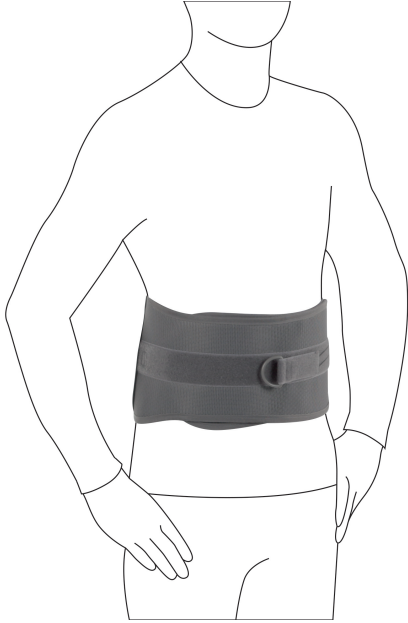

Smartspine LSO low

Smartspine LSO low

50R233=

OminaisuuDET/hyödyt

- Mekaaninen taljajärjestelmä (Mechanical Advantage Pulley System)
 - voimakas ja helposti hallittava kompressiotuki on miellyttävä seisottaessa ja istuttaessa
 - Yhden käden vetojärjestelmä
 - puristuu ja mukautuu potilaan yksilölliseen anatomiaan
 - Muotoiltu takapaneeli sopii lannerangan luonnolliseen anatomiseen muotoon
 - täydellinen istuvuus
 - Huomaamaton korsetti ja paneelit
 - kevyt veto riittää: erinomainen käyttömukavuus
 - Verkkomainen korsetti ja hengittävät takapehmusteet
 - parantavat potilasmukavuutta ja hoitomyönteisyyttä
 - Säädettävä vetonauha
 - tuki on helppo asettaa etupuolelle juuri oikeaan paikkaan ja säätää yksilöllisesti
- Indikaatiot
- Lumbaalinen spinaalistennoosi
 - Nikamavälilevyjen rappeuma
 - Lannerangan spondylolisteesi
 - Lannerangan fasettioireyhtymä Vaikutustavat
 - Tukee sensomotorista toimintaa
 - Aktivoi lannerangan lihasstabiloinnin
 - Voi lievittää kipua
 - Tukee lannerankaa lisäämällä vatsaontelon sisäistä painetta ja ulkoista stabilointia

Hinta 292,21 € (alv 0%) / 366,72 € (alv 25.5%)

Paino (kg)

0,77

Koko	S	M	L	XL	XXL	XXXL
Vyötärön ympäryys	64-76 cm	76-89 cm	89-102 cm	102-114 cm	114-127 cm	127-140 cm

Tuotevaihtoehdot

Tuotenumero	Tuote
50R233-L	Smartspine Iso low semirigid back brace low
50R233-M	Smartspine Iso low semirigid back brace low
50R233-S	Smartspine Iso low semirigid back brace low
50R233-XL	Smartspine Iso low semirigid back brace low
50R233-XXL	Smartspine Iso low semirigid back brace low
50R233-XXXL	Smartspine Iso low semirigid back brace low