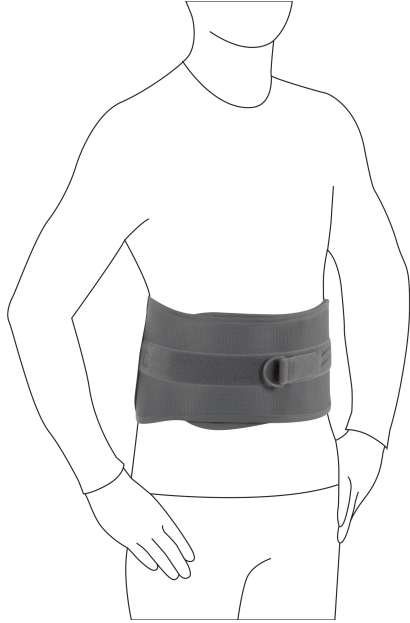

Smartspine LSO low

Smartspine LSO low

50R233=

OminaisuuDET/hyödyt

- Mekaaninen taljajärjestelmä (Mechanical Advantage Pulley System)
 - voimakas ja helposti hallittava kompressiotuki on miellyttävä seisottaessa ja istuttaessa
 - Yhden käden vetojärjestelmä
 - puristuu ja mukautuu potilaan yksilölliseen anatomiaan
 - Muotoiltu takapaneeli sopii lannerangan luonnolliseen anatomiseen muotoon
 - täydellinen istuvuus
 - Huomaamaton korsetti ja paneelit
 - kevyt veto riittää: erinomainen käyttömukavuus
 - Verkkomainen korsetti ja hengittävät takapehmusteet
 - parantavat potilasmukavuutta ja hoitomyönteisyyttä
 - Säädettävä vetonauha
 - tuki on helppo asettaa etupuolelle juuri oikeaan paikkaan ja säätää yksilöllisesti
- Indikaatiot
- Lumbaalinen spinaalistennoosi
 - Nikamavälilevyjen rappeuma
 - Lannerangan spondylolisteesi
 - Lannerangan fasettioireyhtymä Vaikutustavat
 - Tukee sensomotorista toimintaa
 - Aktivoi lannerangan lihasstabiloinnin
 - Voi lievittää kipua
 - Tukee lannerankaa lisäämällä vatsaontelon sisäistä painetta ja ulkoista stabilointia

Hinta 303,90 € (alv 0%) / 381,39 € (alv 25.5%)

Paino (kg)

0,77

Koko	S	M	L	XL	XXL	XXXL
Vyötärön ympäryys	64-76 cm	76-89 cm	89-102 cm	102-114 cm	114-127 cm	127-140 cm

Tuotevaihtoehdot

Tuotenumero	Tuote
50R233-L	Smartspine Iso low semirigid back brace low
50R233-M	Smartspine Iso low semirigid back brace low
50R233-S	Smartspine Iso low semirigid back brace low
50R233-XL	Smartspine Iso low semirigid back brace low
50R233-XXL	Smartspine Iso low semirigid back brace low
50R233-XXXL	Smartspine Iso low semirigid back brace low