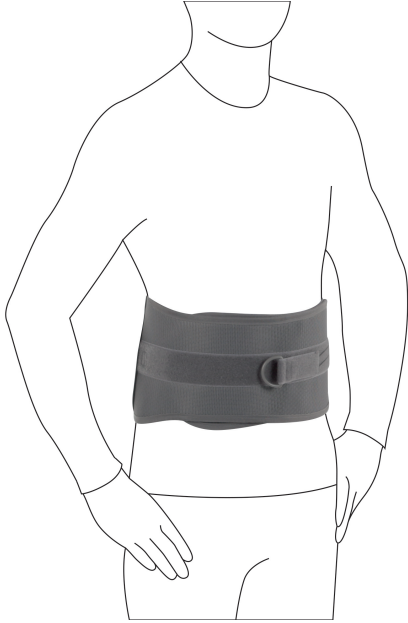

Smartspine LSO low

Smartspine LSO low

50R233=

OminaisuuDET/hyödyt

- Mekaaninen taljajärjestelmä (Mechanical Advantage Pulley System)
 - voimakas ja helposti hallittava kompressiotuki on miellyttävä seisottaessa ja istuttaessa
 - Yhden käden vetojärjestelmä
 - puristuu ja mukautuu potilaan yksilölliseen anatomiaan
 - Muotoiltu takapaneeli sopii lannerangan luonnolliseen anatomiseen muotoon
 - täydellinen istuvuus
 - Huomaamaton korsetti ja paneelit
 - kevyt veto riittää: erinomainen käyttömukavuus
 - Verkkomainen korsetti ja hengittävät takapehmusteet
 - parantavat potilasmukavuutta ja hoitomyönteisyyttä
 - Säädettävä vetonauha
 - tuki on helppo asettaa etupuolelle juuri oikeaan paikkaan ja säätää yksilöllisesti
- Indikaatiot
- Lumbaalinen spinaalistennoosi
 - Nikamavälilevyjen rappeuma
 - Lannerangan spondylolisteesi
 - Lannerangan fasettioireyhtymä Vaikutustavat
 - Tukee sensomotorista toimintaa
 - Aktivoi lannerangan lihasstabiloinnin
 - Voi lievittää kipua
 - Tukee lannerankaa lisäämällä vatsaontelon sisäistä painetta ja ulkoista stabilointia

Hinta 280,97 € (alv 0%) / 352,62 € (alv 25.5%)

Paino (kg)

0,77

Koko	S	M	L	XL	XXL	XXXL
Vyötärön ympäryys	64-76 cm	76-89 cm	89-102 cm	102-114 cm	114-127 cm	127-140 cm

Tuotevaihtoehdot

Tuotenumero	Tuote
50R233-L	Smartspine Iso low semirigid back brace low
50R233-M	Smartspine Iso low semirigid back brace low
50R233-S	Smartspine Iso low semirigid back brace low
50R233-XL	Smartspine Iso low semirigid back brace low
50R233-XXL	Smartspine Iso low semirigid back brace low
50R233-XXXL	Smartspine Iso low semirigid back brace low