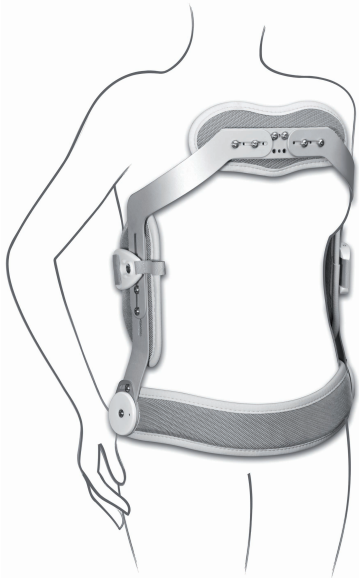

# Hyperextensio-ortoosi Iperex

## Hyperextensio-ortoosi Iperex TO1303

Jäykkä kolmipistetuki, joka estää selkärangan fleksiota ja sivuttais-liikkeitä. Korkeus- ja leveyssäädöt tapahtuvat ruuvien avulla. Kiskossa on ura, jonka ansiosta korkeussäätö tapahtuu vain ruuveja löysäämällä. Rintalastaan tukeutuva osa on saranoitu, jolloin se myötäilee vartaloa. Alatuen liikkuvuuden voi lukita tai sallia pienen liikkeen istuessa. Selkäosa kiinnittyy etuosaan leveällä solkikiinnitteisellä remmillä. Kiristäminen tapahtuu soljen ja remmin avulla. Väri: Harmaa. Materiaali: alumiini, keinomateriaali.