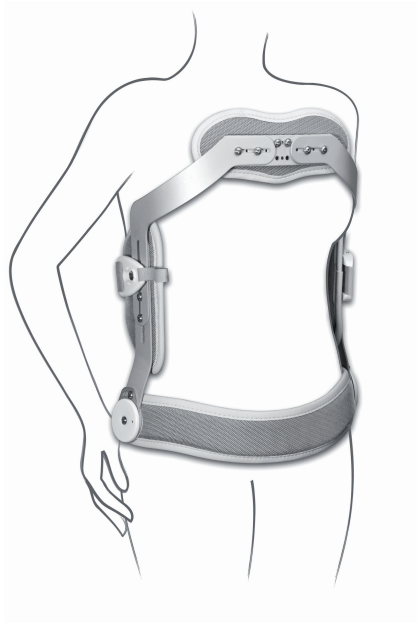

# Hyperextensio-ortoosi Iperex

## Hyperextensio-ortoosi Iperex TO1303

Jäykkä kolmipistetuki, joka estää selkärangan fleksiota ja sivuttais-liikkeitä. Korkeus- ja leveyssäädöt tapahtuvat ruuvien avulla. Kiskossa on ura, jonka ansiosta korkeussäätö tapahtuu vain ruuveja löysäämällä. Rintalastaan tukeutuva osa on saranoitu, jolloin se myötäilee vartaloa. Alatuen liikkuvuuden voi lukita tai sallia pienen liikkeen istuessa. Selkäosa kiinnittyy etuosaan leveällä solkikiinnitteisellä remmillä. Kiristäminen tapahtuu soljen ja remmin avulla. Väri: Harmaa. Materiaali: alumiini, keinomateriaali.