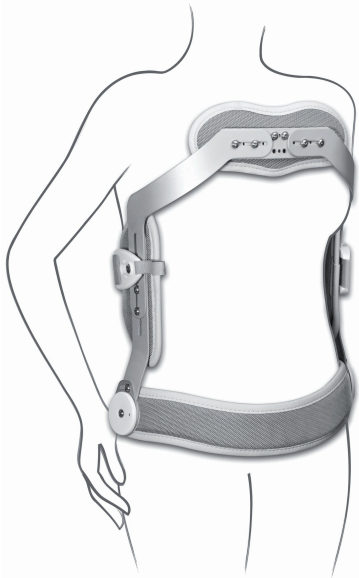

Hyperextensio-ortoosi Iperex

Hyperextensio-ortoosi Iperex TO1303

Jäykkä kolmipistetuki, joka estää selkärangan fleksiota ja sivuttais-liikkeitä. Korkeus- ja leveyssäädöt tapahtuvat ruuvien avulla. Kiskossa on ura, jonka ansiosta korkeussäätö tapahtuu vain ruuveja löysäämällä. Rintalastaan tukeutuva osa on saranoitu, jolloin se myötäilee vartaloa. Alatuen liikkuvuuden voi lukita tai sallia pienen liikkeen istuessa. Selkäosa kiinnittyy etuosaan leveällä solkikiinnitteisellä remmillä. Kiristäminen tapahtuu soljen ja remmin avulla. Väri: Harmaa. Materiaali: alumiini, keinomateriaali.

Hinta 186,18 € (alv 0%) / 230,86 € (alv 24%)

Paino (kg)

1,00

Pesuhjeet

Puhdistetaan neutraalilla pesuaineliuksella joko siivouspyyhkeellä tai harjalla, jonka jälkeen huolellinen huuhtelu ja kuivaus.

Koko	S	M	L	XL
Lantion ympärys	60-75 cm	75-90 cm	90-105 cm	105-120 cm