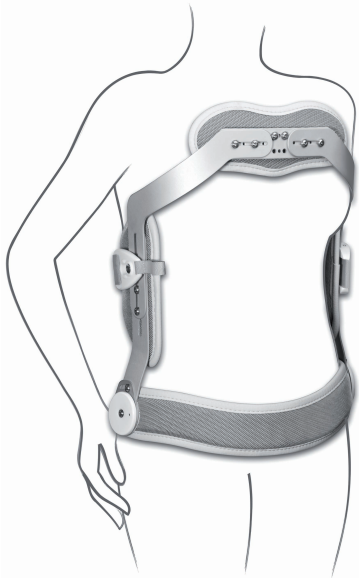

Hyperextensio-ortoosi Iperex

Hyperextensio-ortoosi Iperex TO1303

Jäykkä kolmipistetuki, joka estää selkärangan fleksiota ja sivuttais-liikkeitä. Korkeus- ja leveyssäädöt tapahtuvat ruuvien avulla. Kiskossa on ura, jonka ansiosta korkeussäätö tapahtuu vain ruuveja löysäämällä. Rintalastaan tukeutuva osa on saranoitu, jolloin se myötäilee vartaloa. Alatuen liikkuvuuden voi lukita tai sallia pienen liikkeen istuessa. Selkäosa kiinnittyy etuosaan leveällä solkikiinnitteisellä remmillä. Kiristäminen tapahtuu soljen ja remmin avulla. Väri: Harmaa. Materiaali: alumiini, keinomateriaali.

Hinta 193,63 € (alv 0%) / 243,01 € (alv 25.5%)

Paino (kg)

1,00

Pesuohjeet

Puhdistetaan neutraalilla pesuaineliuksella joko siivouspyyhkeellä tai harjalla, jonka jälkeen huolellinen huuhtelu ja kuivaus.

Koko	S	M	L	XL
Lantion ympäryys	60-75 cm	75-90 cm	90-105 cm	105-120 cm