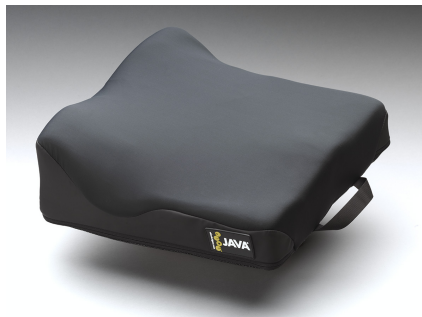

# Istuintyyny Ride Java

## Istuintyyny Ride Java NETTIJC

Ride® Java® -istuintyyny jakaa paineen tasaisesti siten, että riskialueet eivät kuormitu liikaa jolloin voidaan välttää kudonvauriot ja mahdolliset vakavat painehaavat. Tyynyn ilmastointi, sen yläosan muotoiltu vaahto ja kevyt hengittävä välikangas auttavat ihoa pysymään viileänä ja kuivana, jolloin voidaan myös estää pinnallisia painehaavoja. Vakaa istuma-asento helpottaa päivittäisissä toiminnoissa. Tyynyä voi tarvittaessa säätää mukana tulevien kiilojen avulla. Tyynyn korkeus takaa 15 cm, edestä 8 cm, reisien kohdilta 7 cm.