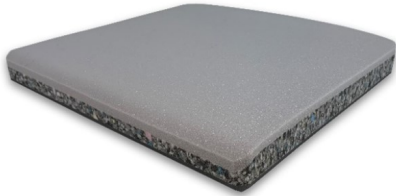

# Istuintyyny Bima Solid

## Istuintyyny Bima Solid

04-

Istuumukavuutta lisäävä tyyny pyörätuoliin, jonka kokonaispaksuus on vain 5 cm. Tarkoitettu henkilöille, jotka liikkuvat pyörätuolilla paikasta toiseen, sekä kykenevät vaihtelevaan istuma-asentoaan. Painehaavojen riski vähäinen. Bima Solid -istuintyynyn runko on tiiviistä rouhe foamia ja pintakerros on pehmeä. Tyynyn pohjakerros on jäykkää ja kovaa rakennetta, joka antaa vakaan istuma-asennon. Halutessaan tasaisen pohjamuodon sijaan voi tilata kuperapohjaisen tyynyn. Kuperapohjaista tyynyä käytetään pyörätuoleissa, joiden istunkangas on venynyt ja riippuva, kuperapohjainen tyyny korjaa heikentynyttä tuentaa. Tyynyn päällisen materiaali on mustaa inkontinenssisuojattua polyuretaania. Päällisen alapuoli on liukumista estävää materiaalia. Ominaisuuksia: Miellyttävän tuntuinen ja tukeva Inkontinenssisuojattu päällinen Alapuoli on liukumista estävää materiaalia Ilman haarakillaa Pyörästetty takareuna, tilaa selkänojan putkille Maksimikäyttäjätaino 130 kg. Tyynyn paino 0,9 kg koossa 45 x 40 x 5 cm.