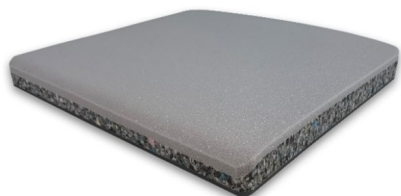

Istuintyyny Bima Solid

Istuintyyny Bima Solid

04-

Istuimukavuutta lisäävä tyyny pyörätuoliin, jonka kokonaispaksuus on vain 5 cm. Tarkoitettu henkilöille, jotka liikkuvat pyörätuolilla paikasta toiseen, sekä kykenevät vaihtelevaan istuma-asentoaan. Painehaavojen riski vähäinen. Bima Solid -istuintyynyn runko on tiiviistä rouhe foamia ja pintakerros on pehmeä. Tyynyn pohjakerros on jäykkää ja kovaa rakennetta, joka antaa vakaan istuma-asennon. Halutessaan tasaisen pohjamuodon sijaan voi tilata kuperapohjaisen tyynyn. Kuperapohjaista tyynyä käytetään pyörätuoleissa, joiden istunkangas on venynyt ja riippuva, kuperapohjainen tyyny korjaa heikentynyttä tuentaa. Tyynyn päällisen materiaali on mustaa inkontinenssisuojattua polyuretaania. Päällisen alapuoli on liukumista estävää materiaalia. Ominaisuuksia: Miellyttävän tuntuinen ja tukeva Inkontinenssisuojattu päällinen Alapuoli on liukumista estävää materiaalia Ilman haarakillaa Pyörästetty takareuna, tilaa selkänojan putkille Maksimikäyttäjätaino 130 kg. Tyynyn paino 0,9 kg koossa 45 x 40 x 5 cm.

Valmistaja:

Bima Plastteknik AB

Tuotenumero	Tuote	Leveys	Syvyys/syvyys (*	Korkeus	Max käyttäjätaino
04-3740-P	Solid	37,5 cm	40/43 cm	5 cm	130 kg
04-3743-P	Solid	37,5 cm	43/46 cm	5 cm	130 kg
04-3747-P	Solid	37,5 cm	47/50 cm	5 cm	130 kg
04-4040-P	Solid	40 cm	40/43 cm	5 cm	130 kg
04-4043-P	Solid	40 cm	43/46 cm	5 cm	130 kg
04-4047-P	Solid	40 cm	47/50 cm	5 cm	130 kg
04-4240-P	Solid	42,5 cm	40/43 cm	5 cm	130 kg
04-4243-P	Solid	42,5 cm	43/46 cm	5 cm	130 kg
04-4247-P	Solid	42,5 cm	47/50 cm	5 cm	130 kg
04-4540-P	Solid	45 cm	40/43 cm	5 cm	130 kg
04-4543-P	Solid	45 cm	43/46 cm	5 cm	130 kg
04-4547-P	Solid	45 cm	47/50 cm	5 cm	130 kg
04-4740-P	Solid	47,5 cm	40/43 cm	5 cm	130 kg
04-4743-P	Solid	47,5 cm	43/46 cm	5 cm	130 kg
04-4747-P	Solid	47,5 cm	47/50 cm	5 cm	130 kg